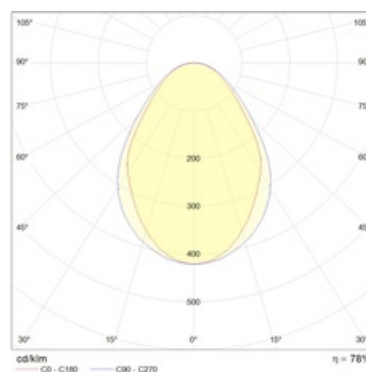

#### Оптическая часть

В ламповой версии светильника применяется отражатель из алюминия марки MIRO 5, что обеспечивает максимальную эффективность светильника. В обеих версиях светильника рассеиватель, выполненный из ПММА, обеспечивает равномерное, бестеневое освещение рабочей поверхности.

#### Кривая силы света:

#### Габаритные характеристики:

A	Длина	1241 мм
B	Ширина	674 мм
C	Высота	105 мм
D	Длина (установочная)	1000 мм
E	Ширина (установочная)	565 мм
Вес		13,2 кг