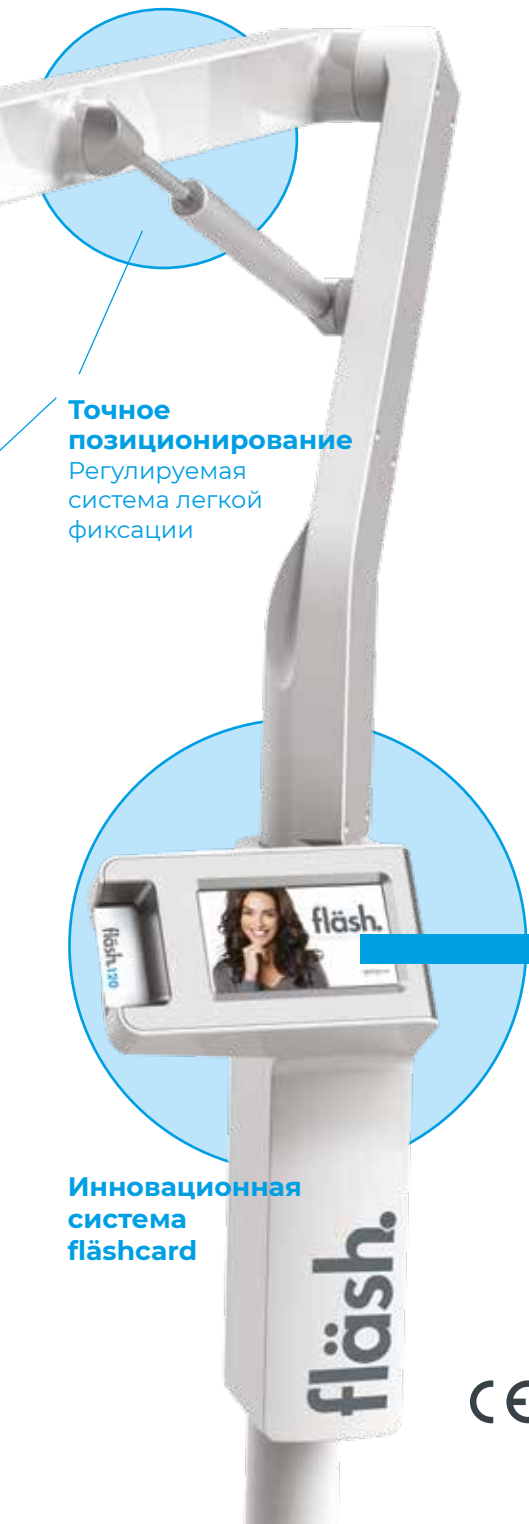

Точное позиционирование

Регулируемая система легкой фиксации

Иновационная система fläshcard

Полноцветный сенсорный экран

3 программы отбеливания

Постоянное, импульсное и отбеливание одного зуба

Виртуальные инструкции непосредственно на устройстве

Определение достигнутых оттенков отбеливания

fläshcard

Система управления временем

Видео

Лечение – шаг за шагом
www.fläsh.com